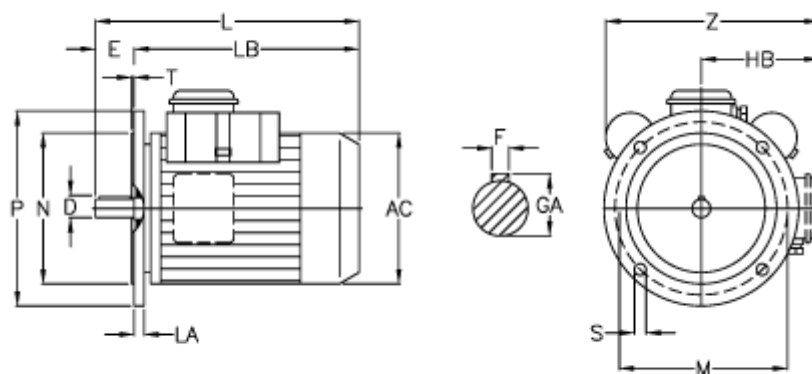

Varenummer: 25075264002
Beskrivelse: ICME Asynkronmotor MD80 B2 0,75KW
2800 o/m 1x230 V B5 med start- & driftskondensator

Mål

AC = 156	LB = 265
D = 19	M = 165
E = 40	N = 130
F = 6	P = 200
GA = 21.5	S = 11.5
HB = 122	T = 3.5
L = 305	Z = 230
LA = 12.0	